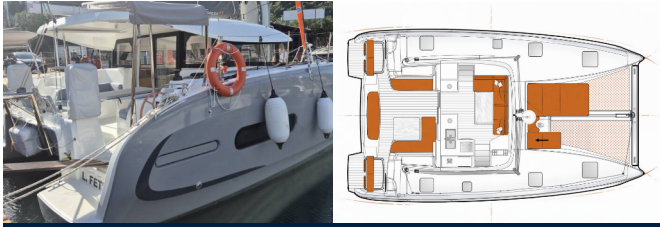

Yat Üssü	Fethiye, Lykia Yacht Club, Türkiye
Tekne ID	29
Tekne Markası	Excess
Tekne Adı	Kale I
Üretim Yılı	2023
Boy	11.42 M
Kabin	4 + 2
Yatak Sayısı	8 + 2
WC/Duş	2 + 1

E?LENCE: D?? hoparlörler, Radyo CD çalar

GÜVENLİK: Alet tak?m?, Arama ?????, VHF Telsiz

GÜVERTE: Dingi, Kokpit masas?, Kokpit/k?ç, d??ar?da du?, Matafora, Sert Üst Bimini, Yüzme platformu

?Ç MEKAN: Elektrikli fanlar

KONFOR: Kokpit minderleri

MUTFAK: Buzdolab?, F?r?n, Gazl? ocaklar, Mutfak e?yalar? (Mutfak ekipmanlar?, çatal b?çak tak?m?), S?cak su