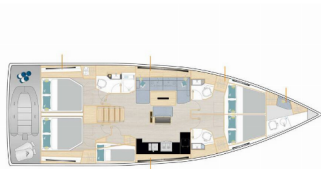

HANSE 510

Kille (2024)

SAYSAIL

THAT'S ALL YOU NEED

Saysail • Göcek Village Port Büngüş Koyu Göcek • 48310 Fethiye - Muğla • Turkey

Telefon Numarası: +90 252 645 2047

E-posta: booking@saysail.com

Web: saysail.com

Yat Üssü	Göcek/D-Marin, Türkiye
Tekne ID	26
Tekne Markası	Hanse Yachts
Tekne Adı	Kille
Üretim Yılı	2024
Boy	15.97 M
Kabin	5 + 1
Yatak Sayısı	10 + 1
Kişi Sayısı	11
WC/Duş	3 + 1

E?LENCE: D?? hoparlörler, Radyo CD çalar

GÜVENLİK: Alet tak?m?, VHF Telsiz

GÜVERTE: Bimini üst, Dingi, Elektrikli çapa ?rgat?, Kokpit masas?, Kokpit/k?ç, d??ar?da du?, Sprayhood, Tik kokpit, Yüzme platformu

?Ç MEKAN: Elektrikli tuvalet

KONFOR: Kokpit minderleri

MUTFAK: Buzdolab?, F?r?n, Gazl? ocaklar, Mutfak e?yalar? (Mutfak ekipmanlar?, çatal b?çak tak?m?), S?cak su

NAVIGASYON: Ba? pervane, Deniz haritalar?, GPS chart plotter - kokpit, K?lavuz kitap, Otopilot, Tridata

TEKNE ELEKTRİK SİSTEMİ: Akü ?arj cihaz?, ?nvertör, Is?tma, Jeneratör, Klima

YELKENLER: Elektrikli birincil vinç