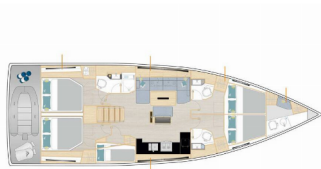

# SAYSAIL

THAT'S ALL YOU NEED

Saysail • Göcek Village Port Büngüş Koyu Göcek • 48310 Fethiye - Muğla • Turkey

Telefon Numarası: +90 252 645 2047

E-posta: booking@saysail.com

Web: saysail.com

Yat Üssü	Fethiye, Lykia Yacht Club, Türkiye
Tekne ID	26
Tekne Markası	Hanse Yachts
Tekne Adı	Kille
Üretim Yılı	2024
Boy	15.97 M
Kabin	5 + 1
Yatak Sayısı	10 + 1 + 1
Kişi Sayısı	12
WC/Duş	3 + 1