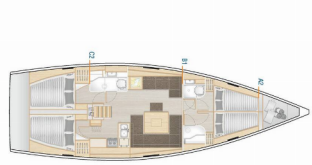

# SAYSAIL

THAT'S ALL YOU NEED

Saysail • Göcek Village Port Büngüş Koyu Göcek • 48310 Fethiye - Muğla • Turkey

Telefon Numarası: +90 252 645 2047

E-posta: booking@saysail.com

Web: saysail.com

Yat Üssü	Göcek/D-Marin, Türkiye
Tekne ID	2
Tekne Markası	Hanse Yachts
Tekne Adı	Gobun
Üretim Yılı	2019
Boy	14.04 M
Kabin	4
Yatak Sayısı	8
Kişi Sayısı	8
WC/Duş	2