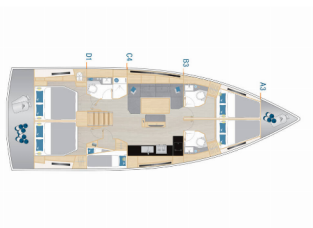

| | |
|---------------|------------------------------------|
| Yat Üssü | Fethiye, Lykia Yacht Club, Türkiye |
| Tekne ID | 19 |
| Tekne Markası | Hanse Yachts |
| Tekne Adı | Gemile |
| Üretim Yılı | 2024 |
| Boy | 14.60 M |
| Kabin | 5 |
| Yatak Sayısı | 10 + 2 |
| Kişi Sayısı | 12 |
| WC/Duş | 3 |