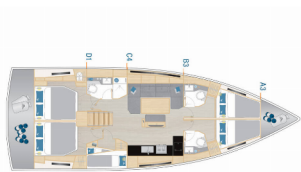

Yat Üssü	Göcek/D-Marin, Türkiye
Tekne ID	19
Tekne Markası	Hanse Yachts
Tekne Adı	Gemile
Üretim Yılı	2024
Boy	14.60 M
Kabin	5
Yatak Sayısı	10
Kişi Sayısı	10
WC/Duş	3

ELENCE: D?? hoparlörler, Radyo CD çalar

GÜVENLİK: Alet tak?m?, VHF Telsiz

GÜVERTE: Bimini üst, Dingi, Elektrikli çapa ?rgat?, Kokpit masas?, Kokpit/k?ç, d??ar?da du?, Sprayhood, Tik kokpit, Yüzme platformu

?Ç MEKAN: Salon masas?

KONFOR: Kokpit minderleri, Yatak çar?aflar?