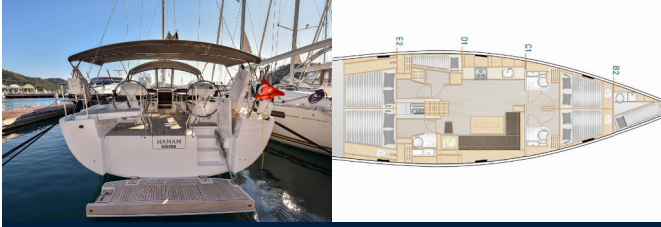

| | |
|---------------|------------------------|
| Yat Üssü | Göcek/D-Marin, Türkiye |
| Tekne ID | 1 |
| Tekne Markası | Hanse Yachts |
| Tekne Adı | Hamam |
| Üretim Yılı | 2019 |
| Boy | 15.55 M |
| Kabin | 5 + 1 |
| Yatak Sayısı | 10 + 1 |
| Kişi Sayısı | 11 |
| WC/Duş | 3 + 1 |